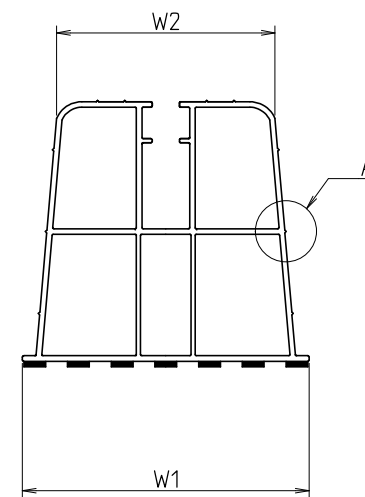

固定材図

材質: PVC

型番	L (mm)	H (mm)	W1 (mm)	W2 (mm)	色調
NHR-36	360	95	105	80	アイボリー
NHR-40	400	95	105	80	アイボリー
NHR-45	450	95	105	80	アイボリー

納入先	作成年月日	第三角法		改訂
		尺度	1:2	
名称	20161215	承認	検図	設計
品番	NHR-36/40/45	TSC株式会社		