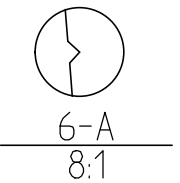

固定材図

材質: PVC

型番	L (mm)	H (mm)	W1 (mm)	W2 (mm)	色調
NHR-36	360	95	105	80	アイボリー
NHR-40	400	95	105	80	アイボリー
NHR-45	450	95	105	80	アイボリー

納入先	作成年月日	第三角法		改訂
		尺度	1:2	
名称	20161215	承認	検図	設計
品番	NHR-36/40/45	TSC株式会社		